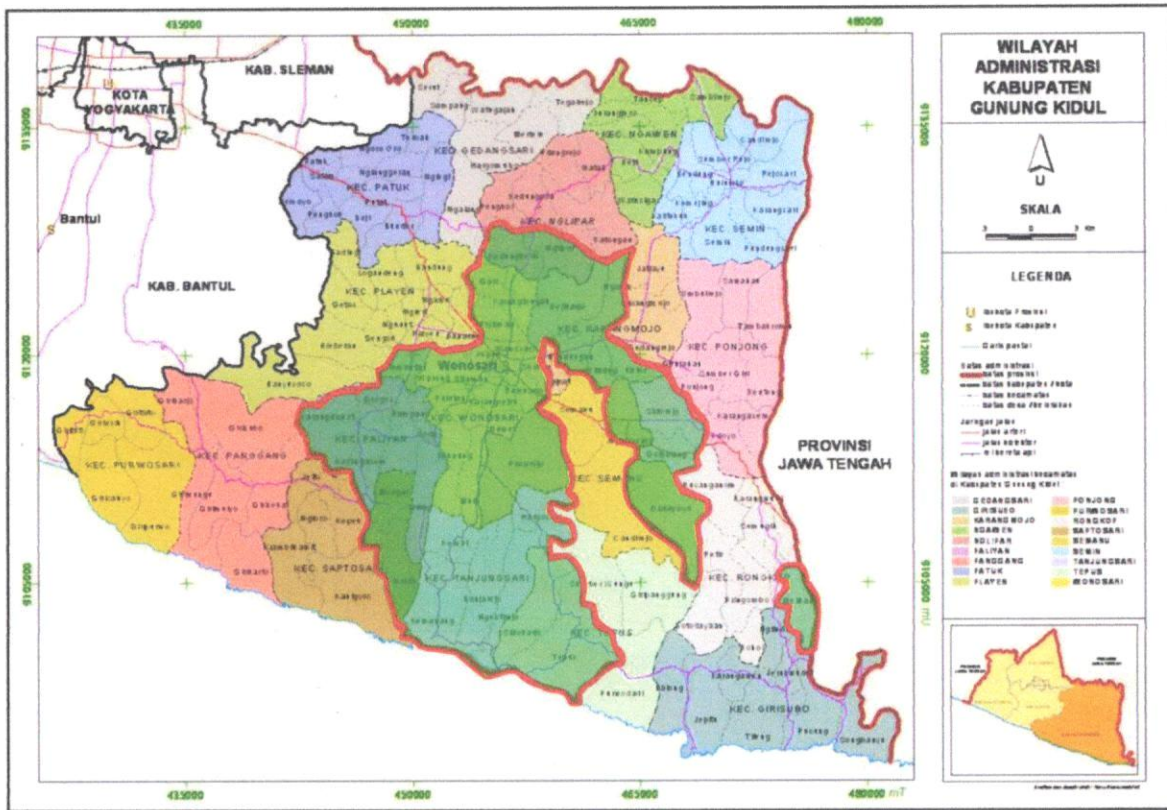

Lampiran 2: Kalurahan rayon 1 jalur domisili wilayah SPMB 2026 untuk SMAN 2 Wonosari

A. Peta

B. Daftar 44 kalurahan rayon 1 untuk SMAN 2 Wonosari

No	Kalurahan	Kapanewon
1	Bejiharjo	Karangmojo
2	Bendungan	Karangmojo
3	Kelor	Karangmojo
4	Ngawis	Karangmojo
5	Wiladeg	Karangmojo
6	Kedungkeris	Nglipar
7	Nglipar	Nglipar
8	Giring	Paliyan
9	Grogol	Paliyan
10	Karangasem	Paliyan
11	Karangduwet	Paliyan
12	Mulusan	Paliyan
13	Pampang	Paliyan
14	Sodo	Paliyan
15	Plembutan	Playen
16	Gombang	Ponjong
17	Sidorejo	Ponjong
18	Melikan	Rongkop
19	Monggol	Saptosari
20	Planjan	Saptosari
21	Dadapayu	Semanu
22	Ngeposari	Semanu

No	Kalurahan	Kapanewon
23	Pacarejo	Semanu
24	Banjarejo	Tanjungsari
25	Hargosari	Tanjungsari
26	Kemadang	Tanjungsari
27	Kemiri	Tanjungsari
28	Ngestirejo	Tanjungsari
29	Sidoharjo	Tepus
30	Tepus	Tepus
31	Baleharjo	Wonosari
32	Duwet	Wonosari
33	Gari	Wonosari
34	Karang Rejek	Wonosari
35	Karang Tengah	Wonosari
36	Kepek	Wonosari
37	Mulo	Wonosari
38	Piyaman	Wonosari
39	Pulutan	Wonosari
40	Selang	Wonosari
41	Siraman	Wonosari
42	Wareng	Wonosari
43	Wonosari	Wonosari
44	Wunung	Wonosari